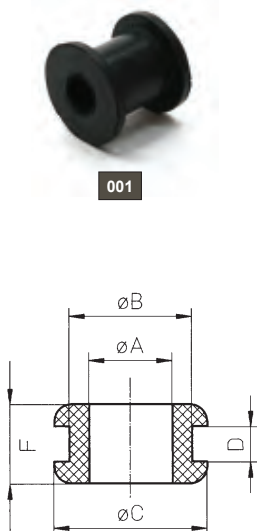

## Sonstiges Zubehör

Art. Nr.	Typ	Bezeichnung	Farbe / Maß1	Maß2	Einheit	Preis
<b>Kunststoffhalter</b>						
15-3409118	CX-09	Kunststoffhalter M4 - verstellbar	schwarz gummiert	Klemm-Ø 09mm	Stk.	SFr. 2,90
15-3413108	CX-13	Kunststoffhalter M4 - verstellbar	schwarz	Klemm-Ø 13mm	Stk.	SFr. 2,50
15-3508008	CN-08	Kunststoffhalter M5	schwarz	Klemm-Ø 08mm	Stk.	SFr. 1,90
15-3508018	CN-08	Kunststoffhalter M5	schwarz gummiert	Klemm-Ø 08mm	Stk.	SFr. 2,80
15-3510008	CN-10	Kunststoffhalter M5	schwarz	Klemm-Ø 10mm	Stk.	SFr. 2,20
15-3907108	HK-99	Halterkit für 710/720/730	schwarz	Klemm-Ø 10mm	Kit	SFr. 4,40
15-3900101	HK-80	Halterkit Spezial für Auto	silber	Ø1 7.5 / Ø2 8.5	Kit	SFr. 11,80
<b>Gummitüllen</b>						
15-252001	001	Durchführungsmittelle Ø-A 7	Ø-B 14 // Ø-C 20	D 15 // F 19	Stk.	SFr. 3,00
15-252220	220	Durchführungsmittelle Ø-A 7	Ø-B 25 // Ø-C 29	D 06 // F 10	Stk.	SFr. 3,80
15-257019	019	Durchführungsmittelle Ø-A 7,5	Ø-B 12 // Ø-C 16	D 13 // F 18	Stk.	SFr. 3,90
15-252110	110	Durchführungsmittelle Ø-A 7,5	Ø-B 11 // Ø-C 20	D 05 // F 12	Stk.	SFr. 2,50
15-252092	092	Durchführungsmittelle Ø-A 7,5	Ø-B 12 // Ø-C 20	D 03 // F 10	Stk.	SFr. 2,50
15-252157	157	Durchführungsmittelle Ø-A 8	Ø-B 11 // Ø-C 15	D 04 // F 11	Stk.	SFr. 2,50
15-252028	028	Durchführungsmittelle Ø-A 8	Ø-B 10 // Ø-C 15	D 01 // F 08	Stk.	SFr. 1,90
15-252166	166	Durchführungsmittelle Ø-A 12	Ø-B 18 // Ø-C 25	D 04 // F 09	Stk.	SFr. 2,80
<b>Sonstiges</b>						
15-140800	1408	Schraubensicherung hochfest	10g		Stk.	SFr. 25,20
24-200850	2008	Olive (Messing, unbehandelt)	Ø 08mm	120°	Stk.	SFr. 2,20
95-410132	KX3	Drei-Dorn Sprezzange		(ohne Rabatt)	Stk.	SFr. 147,20