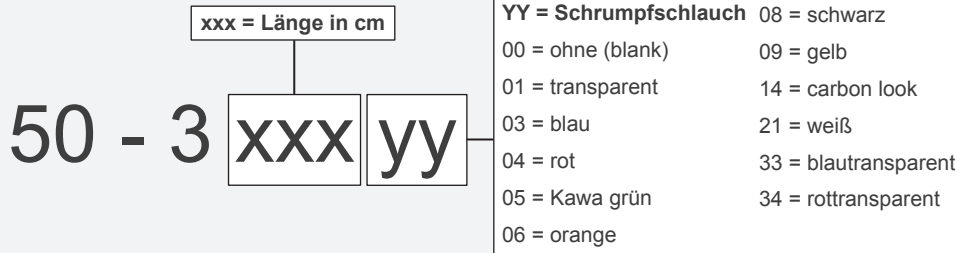

Artikelnummernschlüssel für Vario Leitungen

VK-Preis exkl. MwSt

Stahlflex Vario Leitungen ohne Anschlüsse

Art. Nr.	Leitungstyp	Länge	SS transp. **
50-3008yy	Stahlflexleitung Vario	008cm - Farbe yy	ab SFr. 40,00
50-3009yy	Stahlflexleitung Vario	009cm - Farbe yy	ab SFr. 40,00
50-3010yy	Stahlflexleitung Vario	010cm - Farbe yy	ab SFr. 40,00
50-3011yy	Stahlflexleitung Vario	011cm - Farbe yy	ab SFr. 44,00
50-3012yy	Stahlflexleitung Vario	012cm - Farbe yy	ab SFr. 44,00
50-3013yy	Stahlflexleitung Vario	013cm - Farbe yy	ab SFr. 44,00
50-3014yy	Stahlflexleitung Vario	014cm - Farbe yy	ab SFr. 44,00
50-3015yy	Stahlflexleitung Vario	015cm - Farbe yy	ab SFr. 44,00
50-3016yy	Stahlflexleitung Vario	016cm - Farbe yy	ab SFr. 44,00
50-3017yy	Stahlflexleitung Vario	017cm - Farbe yy	ab SFr. 44,00
50-3018yy	Stahlflexleitung Vario	018cm - Farbe yy	ab SFr. 44,00
50-3019yy	Stahlflexleitung Vario	019cm - Farbe yy	ab SFr. 44,00
50-3020yy	Stahlflexleitung Vario	020cm - Farbe yy	ab SFr. 44,00
50-3021yy	Stahlflexleitung Vario	021cm - Farbe yy	ab SFr. 47,00
50-3022yy	Stahlflexleitung Vario	022cm - Farbe yy	ab SFr. 47,00
50-3023yy	Stahlflexleitung Vario	023cm - Farbe yy	ab SFr. 47,00
50-3024yy	Stahlflexleitung Vario	024cm - Farbe yy	ab SFr. 47,00
50-3025yy	Stahlflexleitung Vario	025cm - Farbe yy	ab SFr. 47,00
50-3026yy	Stahlflexleitung Vario	026cm - Farbe yy	ab SFr. 47,00
50-3027yy	Stahlflexleitung Vario	027cm - Farbe yy	ab SFr. 47,00
50-3028yy	Stahlflexleitung Vario	028cm - Farbe yy	ab SFr. 47,00
50-3029yy	Stahlflexleitung Vario	029cm - Farbe yy	ab SFr. 47,00
50-3030yy	Stahlflexleitung Vario	030cm - Farbe yy	ab SFr. 47,00
50-3031yy	Stahlflexleitung Vario	031cm - Farbe yy	ab SFr. 51,00
50-3032yy	Stahlflexleitung Vario	032cm - Farbe yy	ab SFr. 51,00
50-3033yy	Stahlflexleitung Vario	033cm - Farbe yy	ab SFr. 51,00
50-3034yy	Stahlflexleitung Vario	034cm - Farbe yy	ab SFr. 51,00
50-3035yy	Stahlflexleitung Vario	035cm - Farbe yy	ab SFr. 51,00
50-3036yy	Stahlflexleitung Vario	036cm - Farbe yy	ab SFr. 51,00
50-3037yy	Stahlflexleitung Vario	037cm - Farbe yy	ab SFr. 51,00
50-3038yy	Stahlflexleitung Vario	038cm - Farbe yy	ab SFr. 51,00
50-3039yy	Stahlflexleitung Vario	039cm - Farbe yy	ab SFr. 51,00
50-3040yy	Stahlflexleitung Vario	040cm - Farbe yy	ab SFr. 51,00
50-3041yy	Stahlflexleitung Vario	041cm - Farbe yy	ab SFr. 54,00
50-3042yy	Stahlflexleitung Vario	042cm - Farbe yy	ab SFr. 54,00
50-3043yy	Stahlflexleitung Vario	043cm - Farbe yy	ab SFr. 54,00
50-3044yy	Stahlflexleitung Vario	044cm - Farbe yy	ab SFr. 54,00
50-3045yy	Stahlflexleitung Vario	045cm - Farbe yy	ab SFr. 54,00
50-3046yy	Stahlflexleitung Vario	046cm - Farbe yy	ab SFr. 54,00
50-3047yy	Stahlflexleitung Vario	047cm - Farbe yy	ab SFr. 54,00
50-3048yy	Stahlflexleitung Vario	048cm - Farbe yy	ab SFr. 54,00
50-3049yy	Stahlflexleitung Vario	049cm - Farbe yy	ab SFr. 54,00