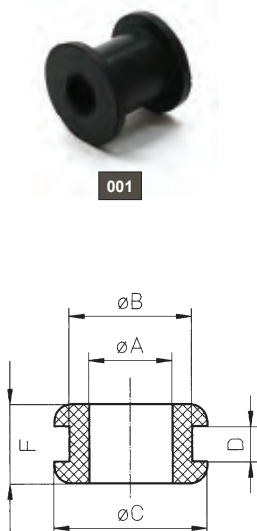

1235

A2K

091

073

136

VK-Preis exkl. MwSt

Sonstiges Zubehör

Art. Nr.	Typ	Bezeichnung	Farbe / Maß1	Maß2	Einheit	Preis
Kunststoffhalter						
15-3409118	CX-09	Kunststoffhalter M4 - verstellbar	schwarz gummiert	Klemm-Ø 09mm	Stk.	SFr. 2,90
15-3413108	CX-13	Kunststoffhalter M4 - verstellbar	schwarz	Klemm-Ø 13mm	Stk.	SFr. 2,50
15-3508008	CN-08	Kunststoffhalter M5	schwarz	Klemm-Ø 08mm	Stk.	SFr. 1,90
15-3508018	CN-08	Kunststoffhalter M5	schwarz gummiert	Klemm-Ø 08mm	Stk.	SFr. 2,80
15-3510008	CN-10	Kunststoffhalter M5	schwarz	Klemm-Ø 10mm	Stk.	SFr. 2,20
15-3907108	HK-99	Halterkit für 710/720/730	schwarz	Klemm-Ø 10mm	Kit	SFr. 4,40
15-3900101	HK-80	Halterkit Spezial für Auto	silber	Ø1 7.5 / Ø2 8.5	Kit	SFr. 11,80
Gummitüllen						
15-252001	001	Durchführgummitülle Ø-A 7	Ø-B 14 // Ø-C 20	D 15 // F 19	Stk.	SFr. 3,00
15-252220	220	Durchführgummitülle Ø-A 7	Ø-B 25 // Ø-C 29	D 06 // F 10	Stk.	SFr. 3,80
15-257019	019	Durchführgummitülle Ø-A 7,5	Ø-B 12 // Ø-C 16	D 13 // F 18	Stk.	SFr. 3,90
15-252110	110	Durchführgummitülle Ø-A 7,5	Ø-B 11 // Ø-C 20	D 05 // F 12	Stk.	SFr. 2,50
15-252092	092	Durchführgummitülle Ø-A 7,5	Ø-B 12 // Ø-C 20	D 03 // F 10	Stk.	SFr. 2,50
15-252157	157	Durchführgummitülle Ø-A 8	Ø-B 11 // Ø-C 15	D 04 // F 11	Stk.	SFr. 2,50
15-252028	028	Durchführgummitülle Ø-A 8	Ø-B 10 // Ø-C 15	D 01 // F 08	Stk.	SFr. 1,90
15-252166	166	Durchführgummitülle Ø-A 12	Ø-B 18 // Ø-C 25	D 04 // F 09	Stk.	SFr. 2,80
Sonstiges						
15-140800	1408	Schraubensicherung hochfest	10g		Stk.	SFr. 25,20
24-200850	2008	Olive (Messing, unbehandelt)	Ø 08mm	120°	Stk.	SFr. 2,20
95-410132	KX3	Drei-Dorn Sprezzzange		(ohne Rabatt)	Stk.	SFr. 147,20